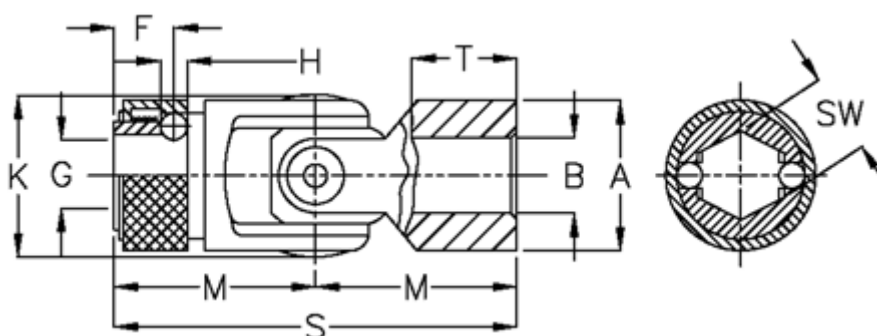

Varenummer: 07720426
Beskrivelse: Krydsled med glideleje og snaplås
0.720.426

Mål

A	= 20	s	= 62
B H7	= 10	sw	= 9.06
F	= 11.5	T	= 18
G	= 8.0		
H	= 4.00		
K	= 21.5		
M	= 31		
MD max. Nm	= 20		